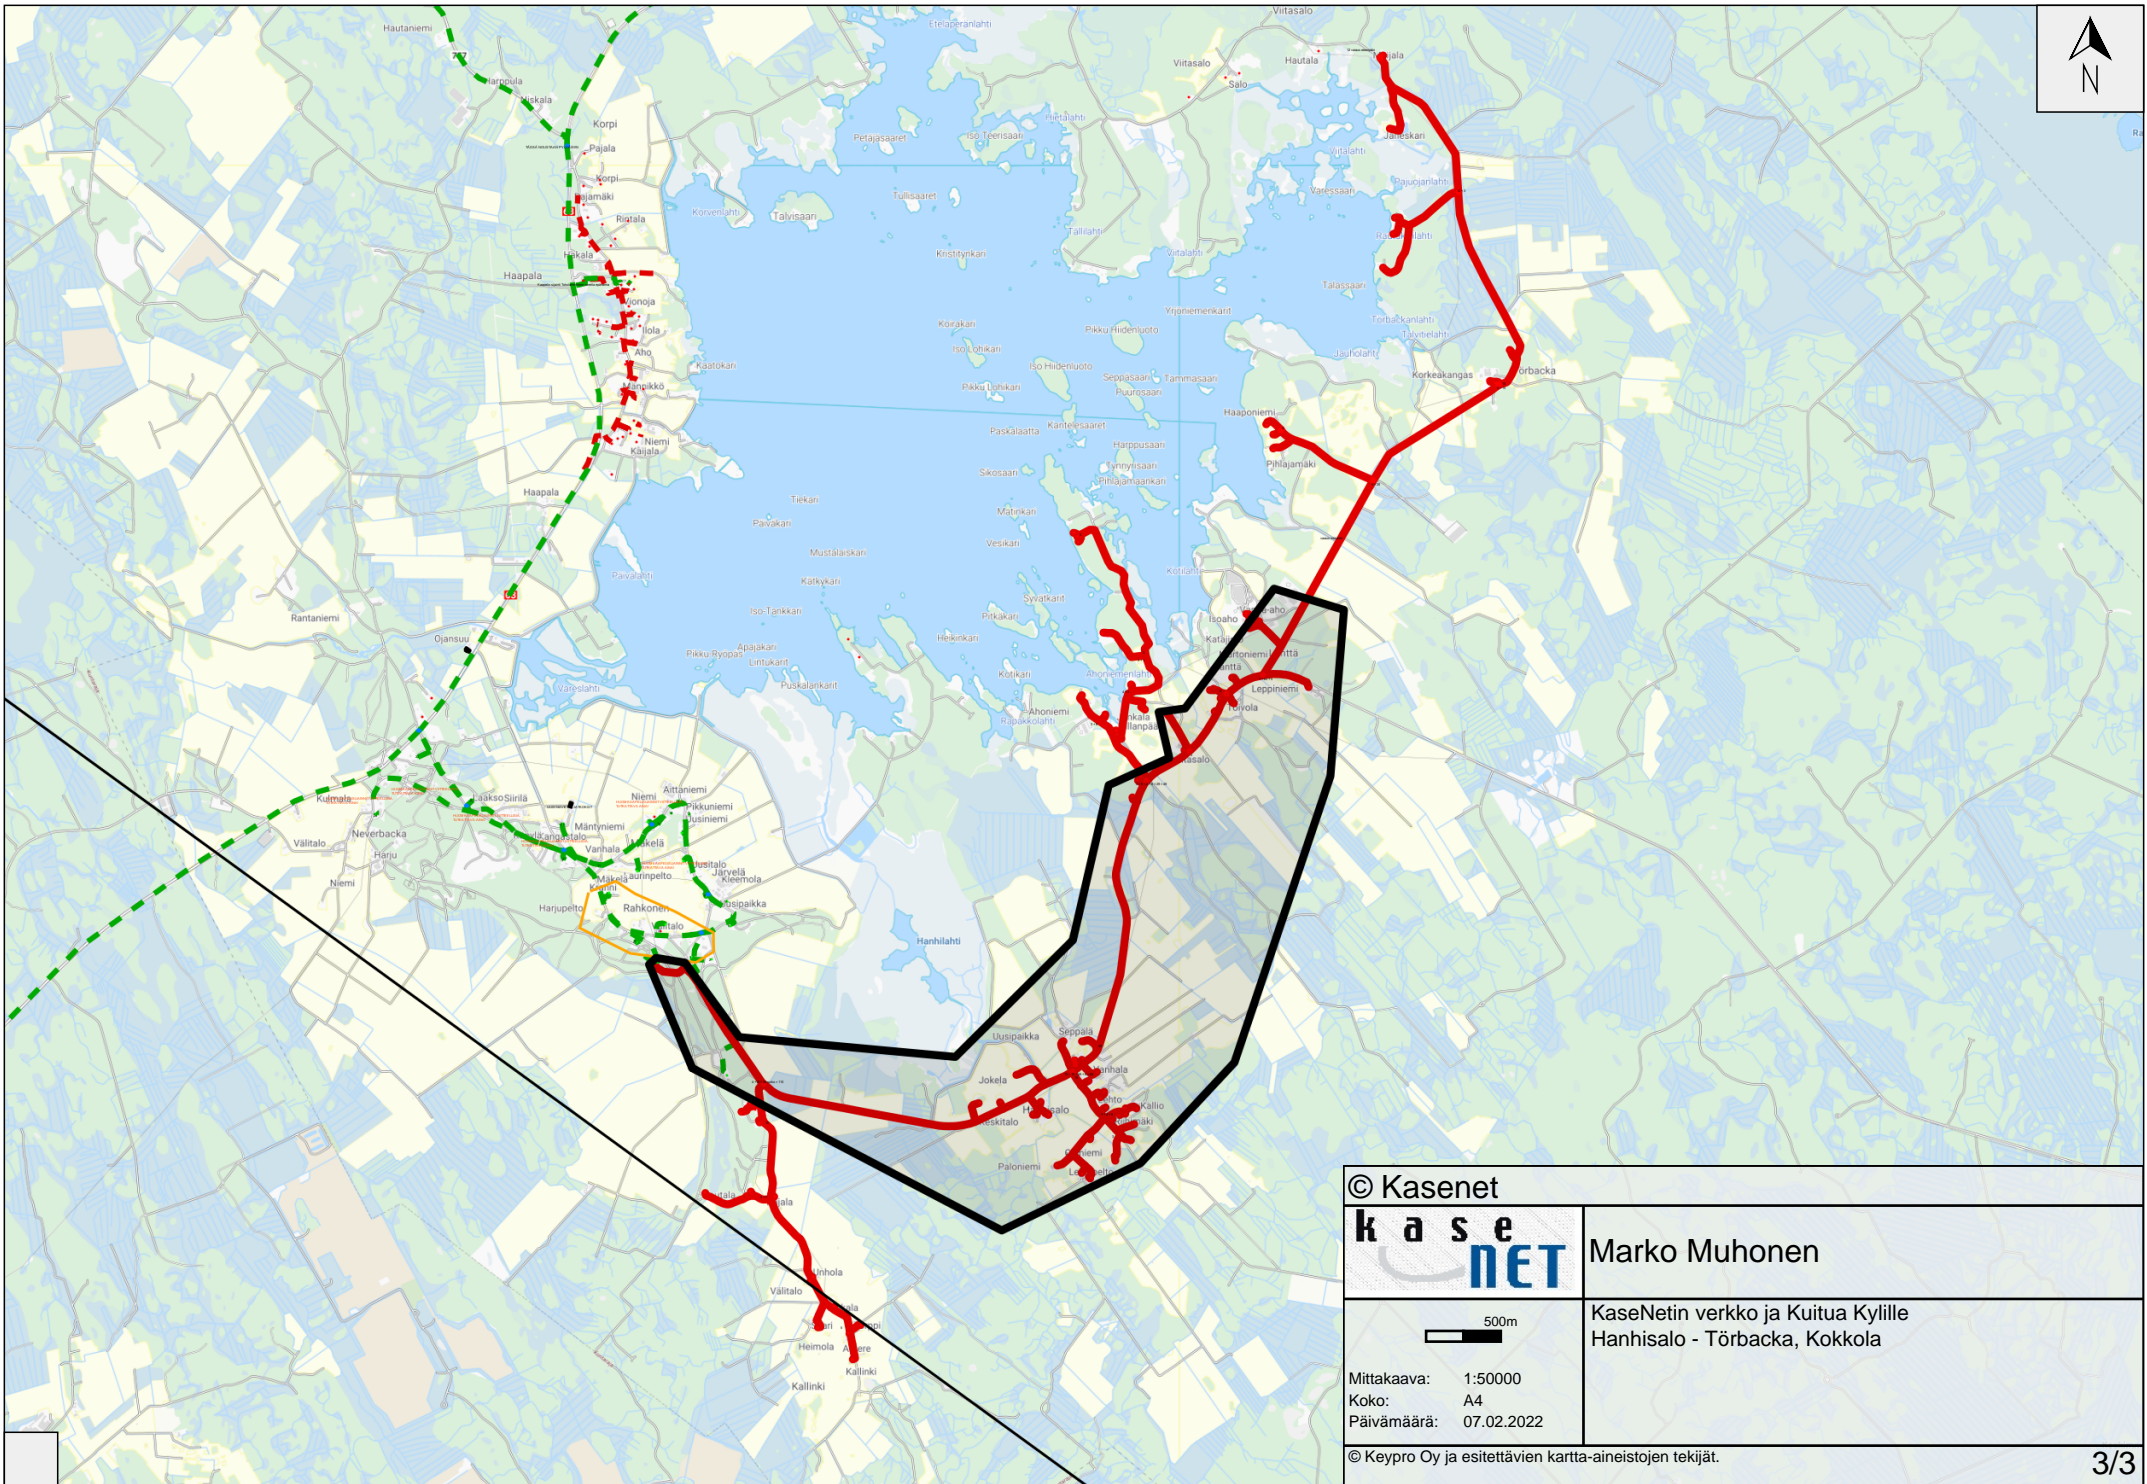

| | |
|---|---|
| © Kasenet | |
| | Marko Muhonen |
| Mittakaava: 1:15000 Koko: A4 Päivämäärä: 07.02.2022 | KaseNetin verkko ja Kuitua Kylille Hietalahti Halsua |
| © Keypro Oy ja esitettävien kartta-aineistojen tekijät. | |

© KaseNet

Marko Muhonen

500m

Mittakaava: 1:50000
Koko: A4
Päivämäärä: 07.02.2022

KaseNetin verkko ja Kuitua Kylille
Hanhisalo - Törbacka, Kokkola

© Keypro Oy ja esitettävien kartta-aineistojen tekijät.