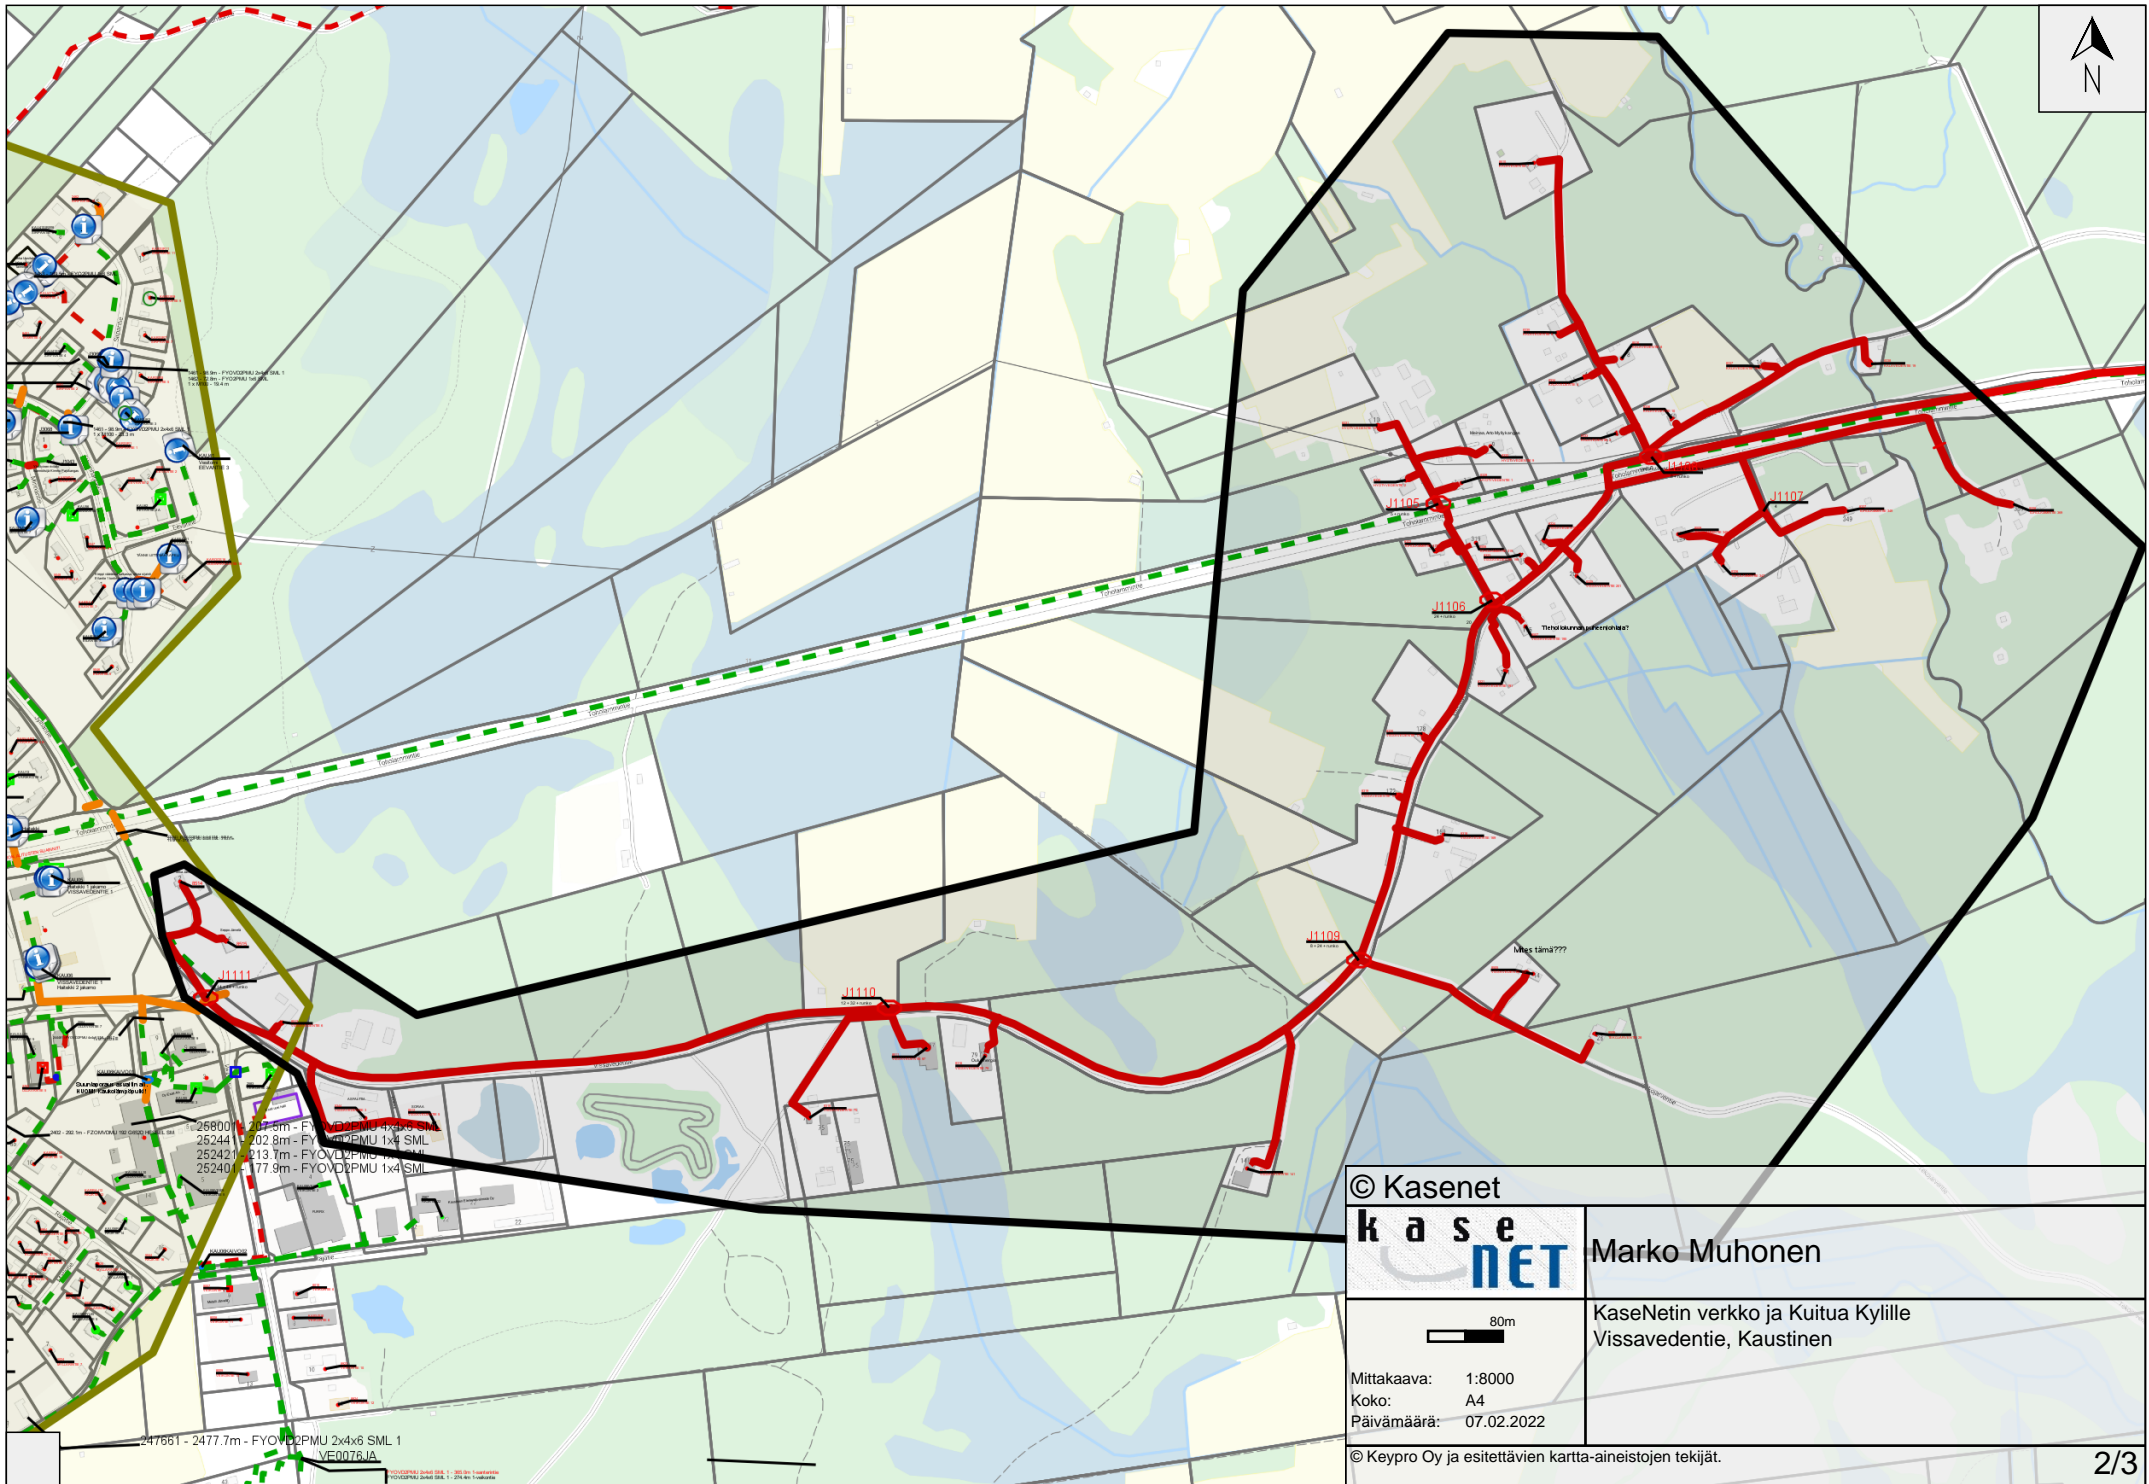

| | |
|---|---|
| © Kasenet | |
| | Marko Muhonen |
| Mittakaava: 1:15000 Koko: A4 Päivämäärä: 07.02.2022 | KaseNetin verkko ja Kuitua Kylille Hietalahti Halsua |
| © Keypro Oy ja esitettävien kartta-aineistojen tekijät. | |

© KaseNet

Marko Muhonen

500m

Mittakaava: 1:50000
Koko: A4
Päivämäärä: 07.02.2022

KaseNetin verkko ja Kuitua Kylille
Hanhisalo - Törbacka, Kokkola

© Keypro Oy ja esitettävien kartta-aineistojen tekijät.