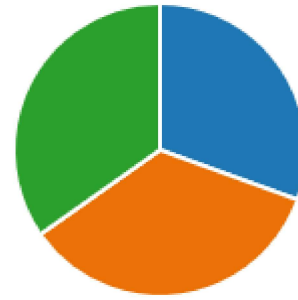

12. Löydätkö helposti tietoa siitä, miten voit vaikuttaa kunnassa tapahtuviin asioihin tai päätöksiin?

● Kyllä	36
● En	41
● En osaa sanoa	41