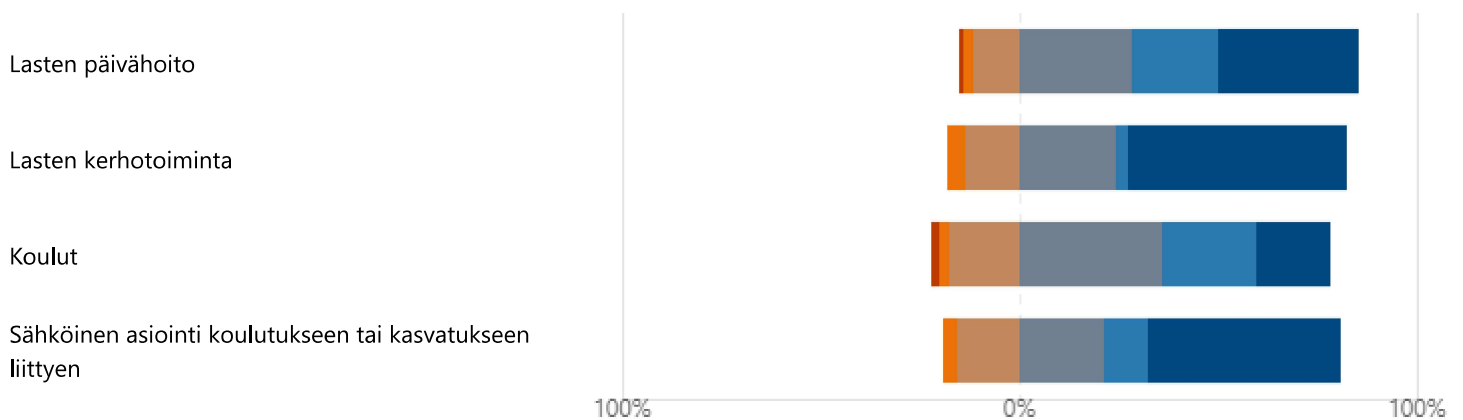

16. Koulutus ja kasvatus - montako tähteä antaisit näihin liittyville asioille Toholammilla?

1 2 3 4 5 EOS