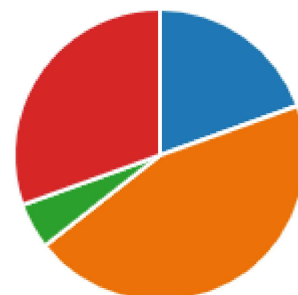

## 1. Yhteytesi paikkakuntaan

	Vakituinen asukas	91
	Vapaa-ajan asukas	10
	Muu	17

## 2. Mihin ikäryhmään kuulut? Valitse sopivin vaihtoehto:

	Alle 15-vuotiaat	1
	15-24 vuotiaat	8
	25-54 vuotiaat	66
	55-64 vuotiaat	24
	65-74 vuotiaat	18
	Yli 75-vuotiaat	1

## 3. Asuuko taloudessasi itsesi lisäksi muita?

	Ei	23
	Vain aikuisia	53
	Alaikäisiä lapsia	6
	Aikuisia ja alaikäisiä lapsia	36

4. Mikä seuraavista kuvaa parhaiten tilannettasi? Valitse sopivin vaihtoehto: