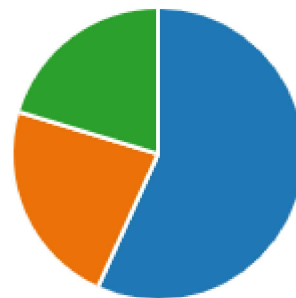

11. Haluaisitko saada kunnan asioista enemmän tietoa sähköisten kanavien kautta?

● Kyllä	67
● Ei	27
● En osaa sanoa	24