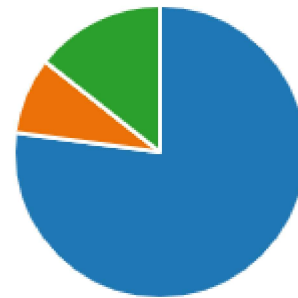

# Mitä mieltä Toholammista?

118

Vastaukset

13:58

Keskimääräinen vastaamisaika

Aktiivinen

Tila

## 2. Mihin ikäryhmään kuulut? Valitse sopivin vaihtoehto:

	Alle 15-vuotiaat	1
	15-24 vuotiaat	8
	25-54 vuotiaat	66
	55-64 vuotiaat	24
	65-74 vuotiaat	18
	Yli 75-vuotiaat	1