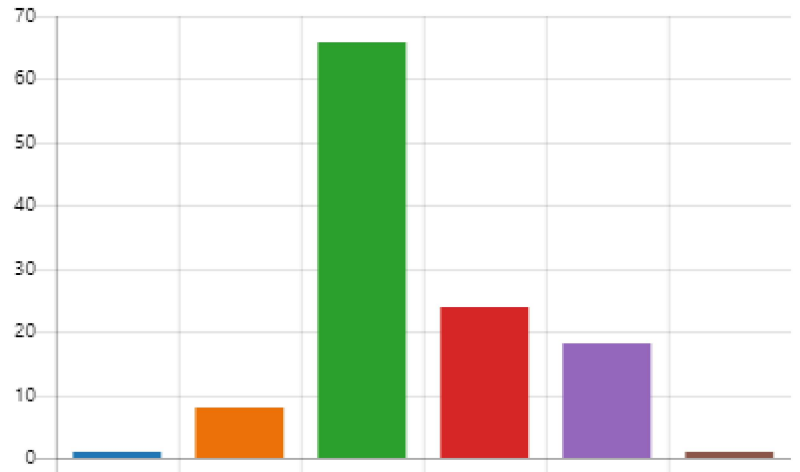

# Mitä mieltä Toholammista?

118

Vastaukset

13:58

Keskimääräinen vastaamisaika

Aktiivinen

Tila

## 1. Yhteytesi paikkakuntaan

	Vakituinen asukas	91
	Vapaa-ajan asukas	10
	Muu	17

## 2. Mihin ikäryhmään kuulut? Valitse sopivin vaihtoehto:

	Alle 15-vuotiaat	1
	15-24 vuotiaat	8
	25-54 vuotiaat	66
	55-64 vuotiaat	24
	65-74 vuotiaat	18
	Yli 75-vuotiaat	1