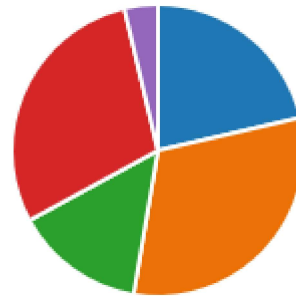

8. Suositteletko Toholampia asuinkuntana?

● Kyllä	84
● Ei	11
● EOS	23

9. Mitä kautta saat tietoa kunnassa tapahtuvista asioista ja tehtävistä päätöksistä?

● Kunnan kotisivut	52
● Some (esim. Facebook)	76
● Kuntatiedotteet	35
● Paikallislehdet	71
● Muu	9

10. Saatko riittävästi tietoa kunnassa tapahtuvista asioista tai tehtävistä päätöksistä?

● Kyllä	47
● Ei	37
● En osaa sanoa	34

11. Haluaisitko saada kunnan asioista enemmän tietoa sähköisten kanavien kautta?

● Kyllä	67
● Ei	27
● En osaa sanoa	24